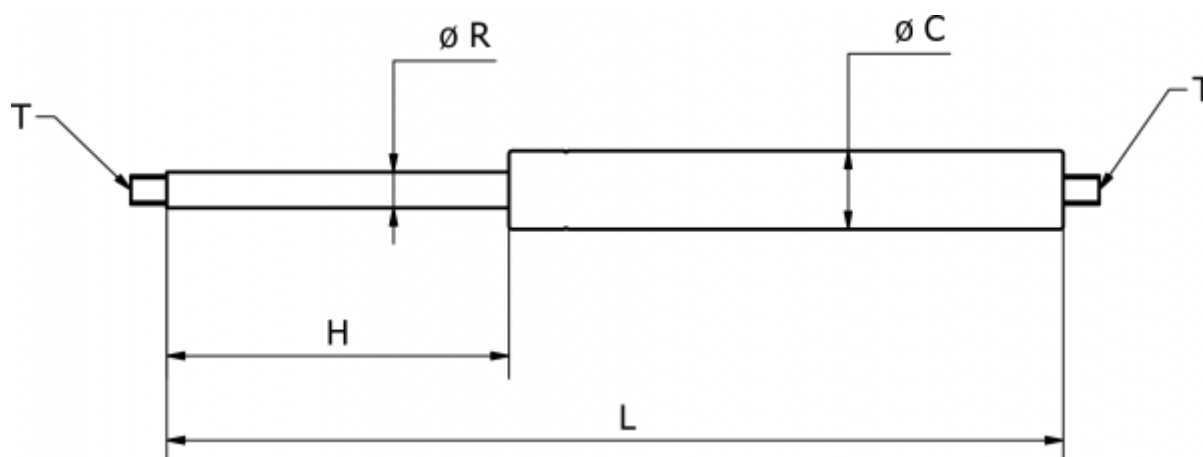

Varenummer: 04H142805001600

Beskrivelse: Stabilus IndustryLine gasfjeder str. 14/28

1600N længde 1048mm, udtræk 500mm Type 04H14281600

Mål

$C = 28$

$H = 500$

$L = 1048$

$R = 14$

$T = M10 \times 12$